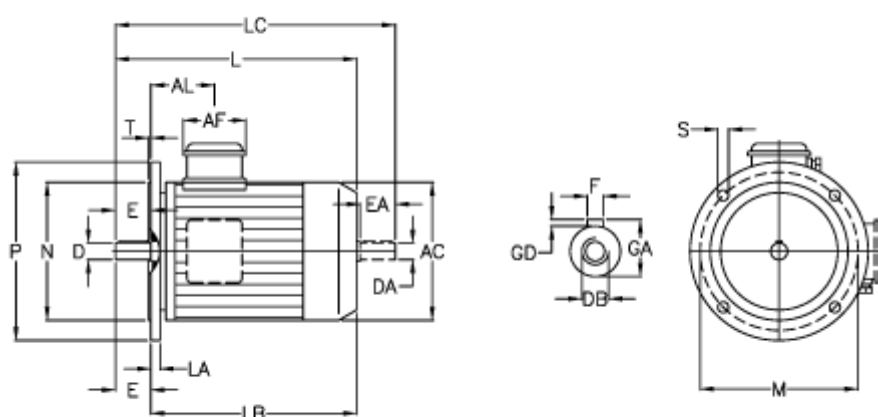

Varenummer: 252000550424
 Beskrivelse: ICME IE2 asynkronmotor THE 132S A4
 5,5kW 1450 o/min 400/690 B5

Mål

A/F = 92	F = 8	N = 230
AC = 258	GA = 41.5	P = 300
AL = 117	GD = 10	S = 14
D = 38	L = 449	T = 4
DA = 38	LA = 14	
DB = M12	LB = 369	
E = 80	LC = 532	
EA = 80	M = 265	